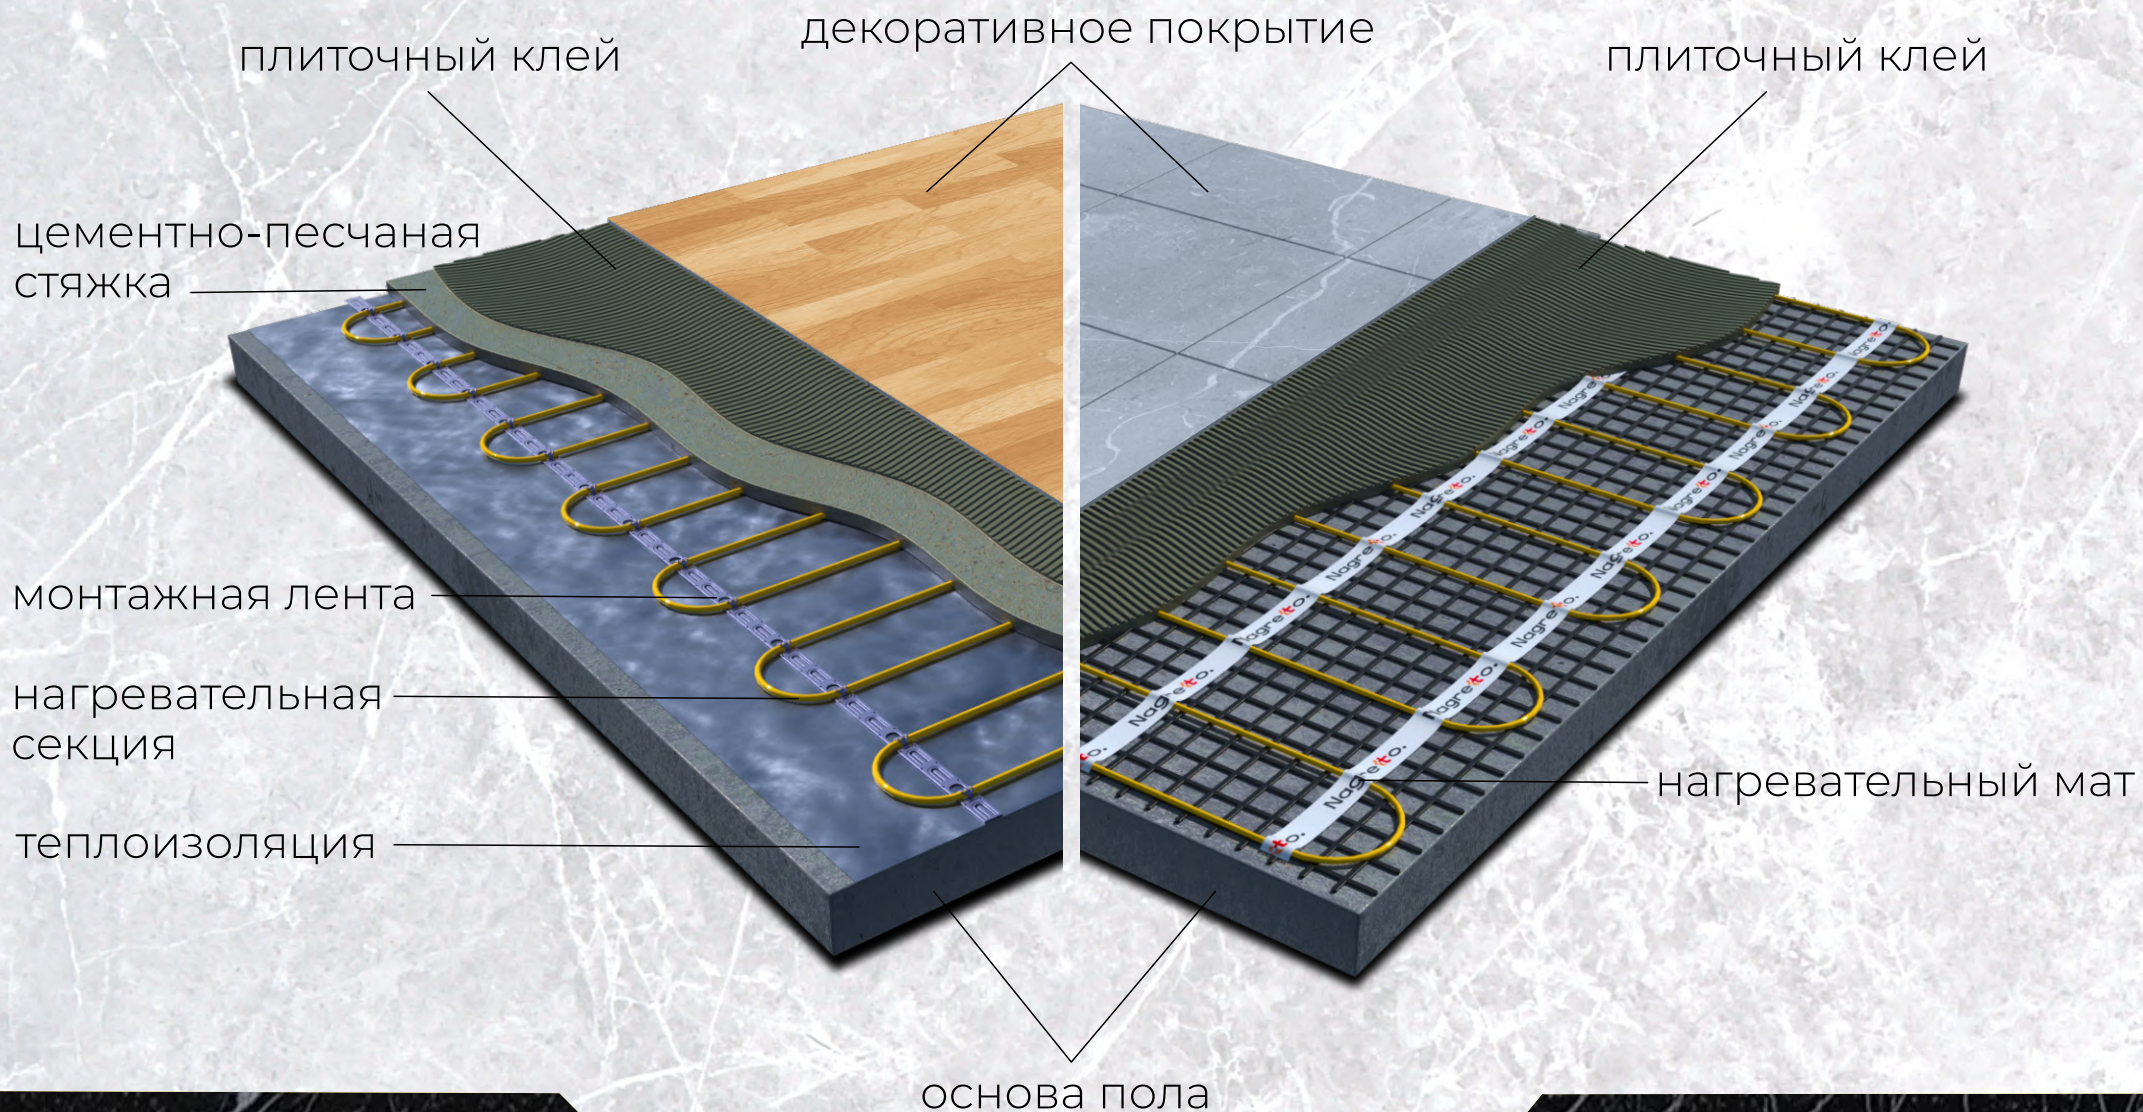

зимний
сад

**ШИРОКИЙ СПЕКТР ВОЗМОЖНОСТЕЙ ДЛЯ РЕШЕНИЯ ЗАДАЧ ОБОГРЕВА
ДОМОВ, КВАРТИР И ПОМЕЩЕНИЙ СПЕЦИАЛЬНОГО НАЗНАЧЕНИЯ**

МОНТАЖ ПОД ЛЮБОЕ ПОКРЫТИЕ

НАГРЕВАТЕЛЬНЫЕ СЕКЦИИ NAGRETTO
NGS - монтаж в стяжку пола