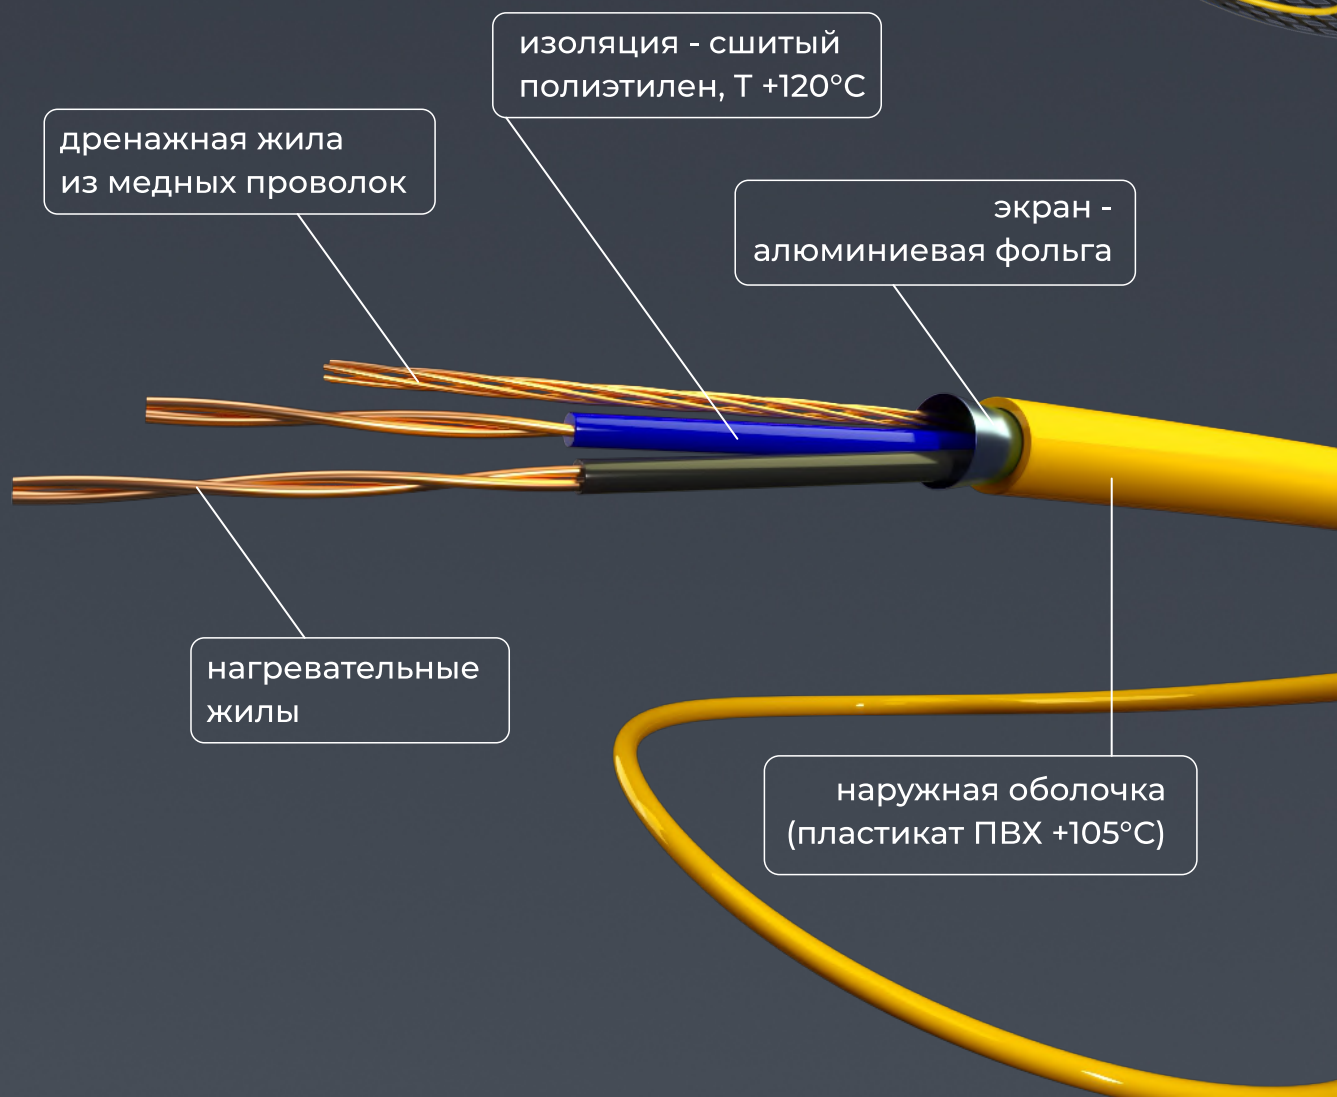

СТРОЕНИЕ КАБЕЛЯ